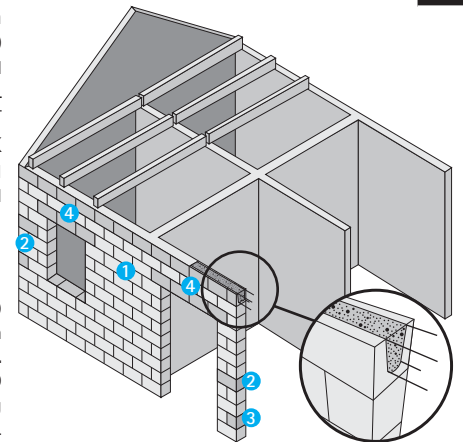

El Bloque LISO es un producto de alta calidad que garantiza una elevada regularidad de sus propiedades geométricas, físicas y visuales.

Debido a esta regularidad es posible construir paredes de una hoja dejando vistas las dos caras.

The SMOOTH FACE Block is a top quality product that guarantees a high degree of regularity in its geometric, physical and visual properties.

This regularity makes it possible to build single leaf walls leaving both faces visible.

Las dimensiones son nominales (junta incluida)  
Nominal dimensions (joint included)

\* 10% en cada palet, con ingletes para cortar a 1/2 y 3/4.  
\* 10% in each pallet, with mitre joints to be cut at 1/2 and 3/4.

B6 hidro

liso  
smooth face | 04

BLOQUE 40x20x20cm  
LISO HIDROFUGADO  
RESISTENTE CON  
FUNCIÓN ESTRUCTURAL  
WATER-REPELLENT  
SMOOTH FACE BLOCK  
40x20x20cm WITH  
STRUCTURAL FUNCTION

ZUNCHO  
Relleno de hormigón  
y con una armadura.  
BAND  
Concrete filling  
with reinforcement.