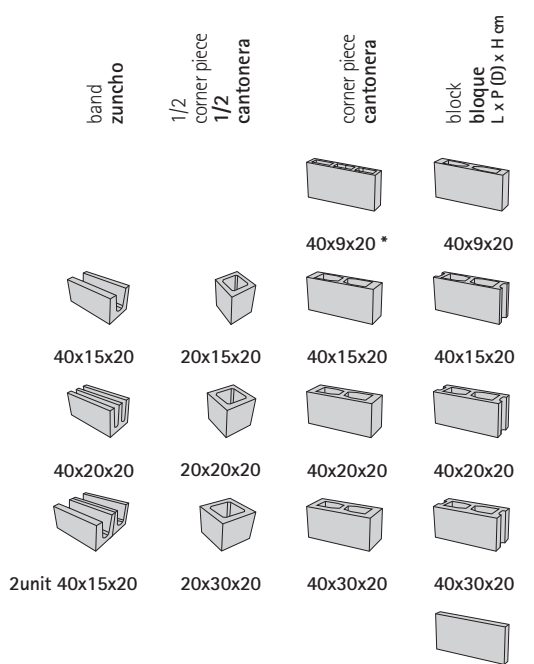

04 | liso  
smooth face

sheet. placa. 40x9x20, 40x6,5x20, 40x5x20, 40x3,5x20

El Bloque LISO es un elemento organizador del espacio interno que de una manera racional y moderna interpreta la arquitectura contemporánea.

El Bloque LISO es un producto de alta calidad que garantiza una elevada regularidad de sus propiedades geométricas, físicas y visuales.

Debido a esta regularidad es posible construir paredes de una hoja dejando vistas las dos caras.

The SMOOTH FACE Block is a top quality product that guarantees a high degree of regularity in its geometric, physical and visual properties.

This regularity makes it possible to build single leaf walls leaving both faces visible.

20L x 20P x 20H cm  
Water-repellent 1/2 corner piece  
20L x 20D x 20H cm

Placa hidrofugada ⑤

40L x 3,5P x 20H cm  
Water-repellent sheet  
40L x 3,5D x 20H cm

Zuncho hidrofugado ④

40L x 20P x 20H cm  
Water-repellent band  
40L x 20D x 20H cm